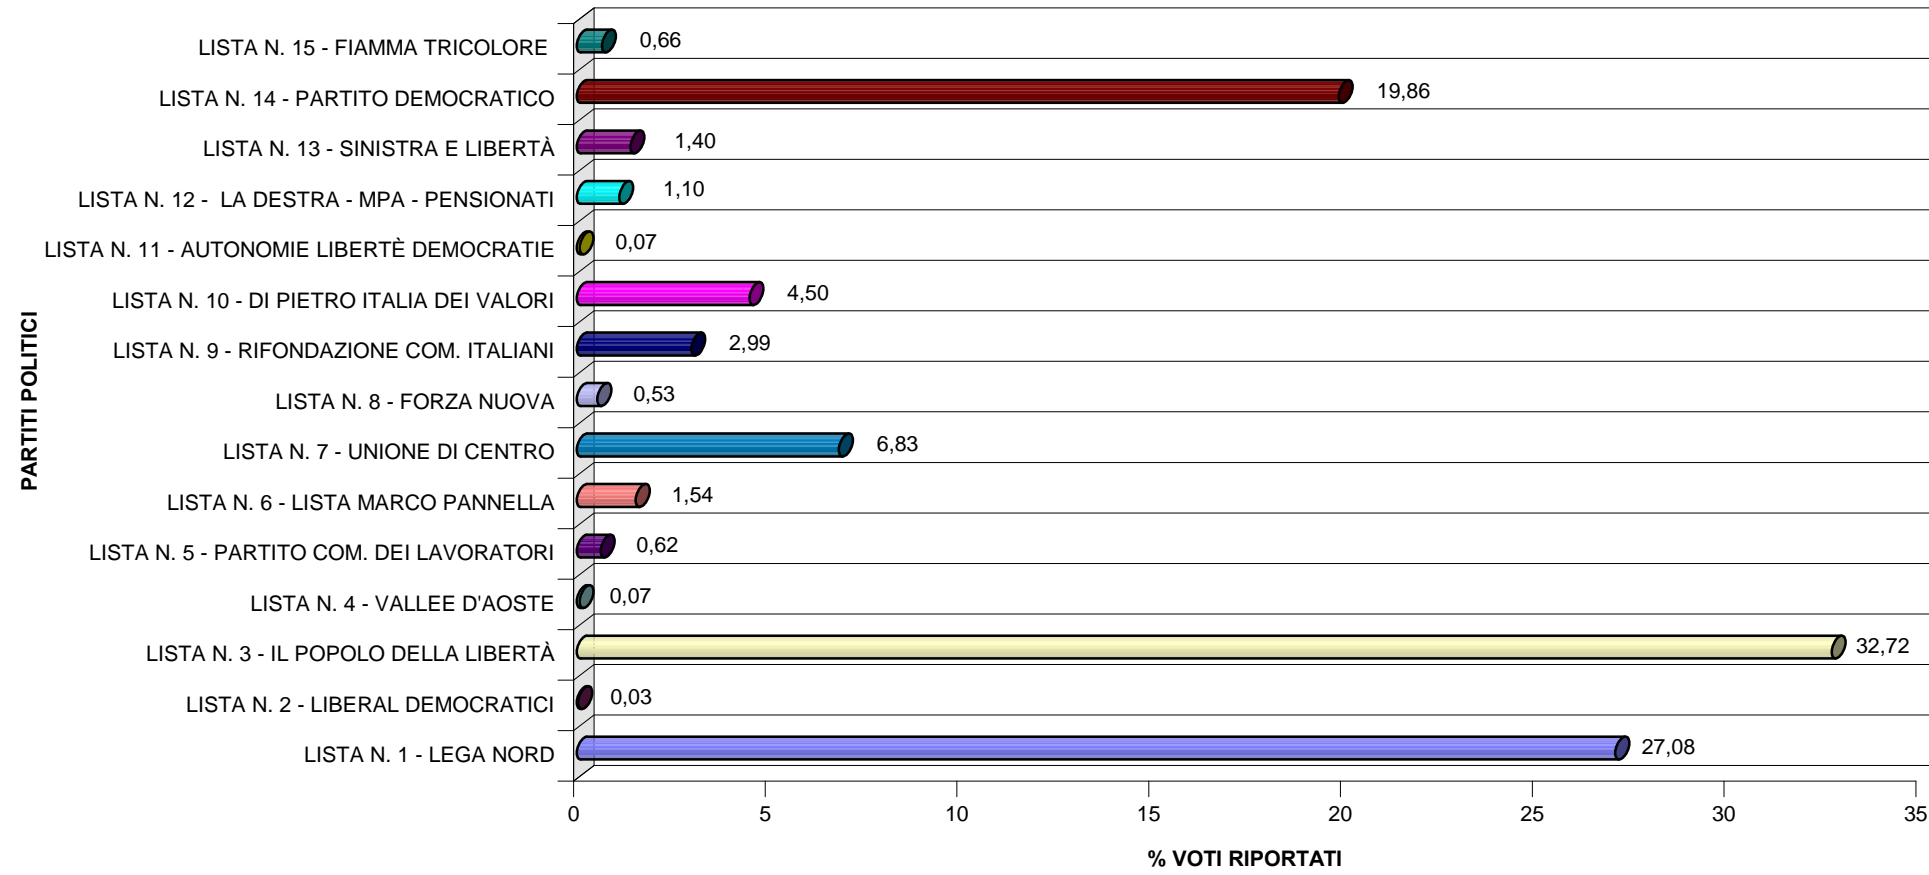

ELEZIONI EUROPE

LISTA N. 1 - LEGA NORD

N°	CANDIDATO	SEZIONI								TOTALI
		1	2	3	4	5	6	7	8	
1	BOSSI	6	13	4	1	7	6	4	10	51
2	SALVINI	2	6	5	3	3	2	1	5	27
3	BORGHEZIO	6	4	5	4	9	4		11	43
4	ROSSI									0
5	PROVERA		2							2
6	SPERONI		2	1		2			4	9
7	VIALE									0
8	BENNA									0
9	BORGARELLO									0
10	FODERA'									0
11	FARINA									0
12	FORMENTI									0
13	FOZZATO									0
14	GRITTI								1	1
15	LAZZATI									0
16	PALAORO									0
17	PEDRETTI		2			1				3
18	POMA							1		1
19	RAVERA									0
		14	29	15	8	22	12	6	31	137