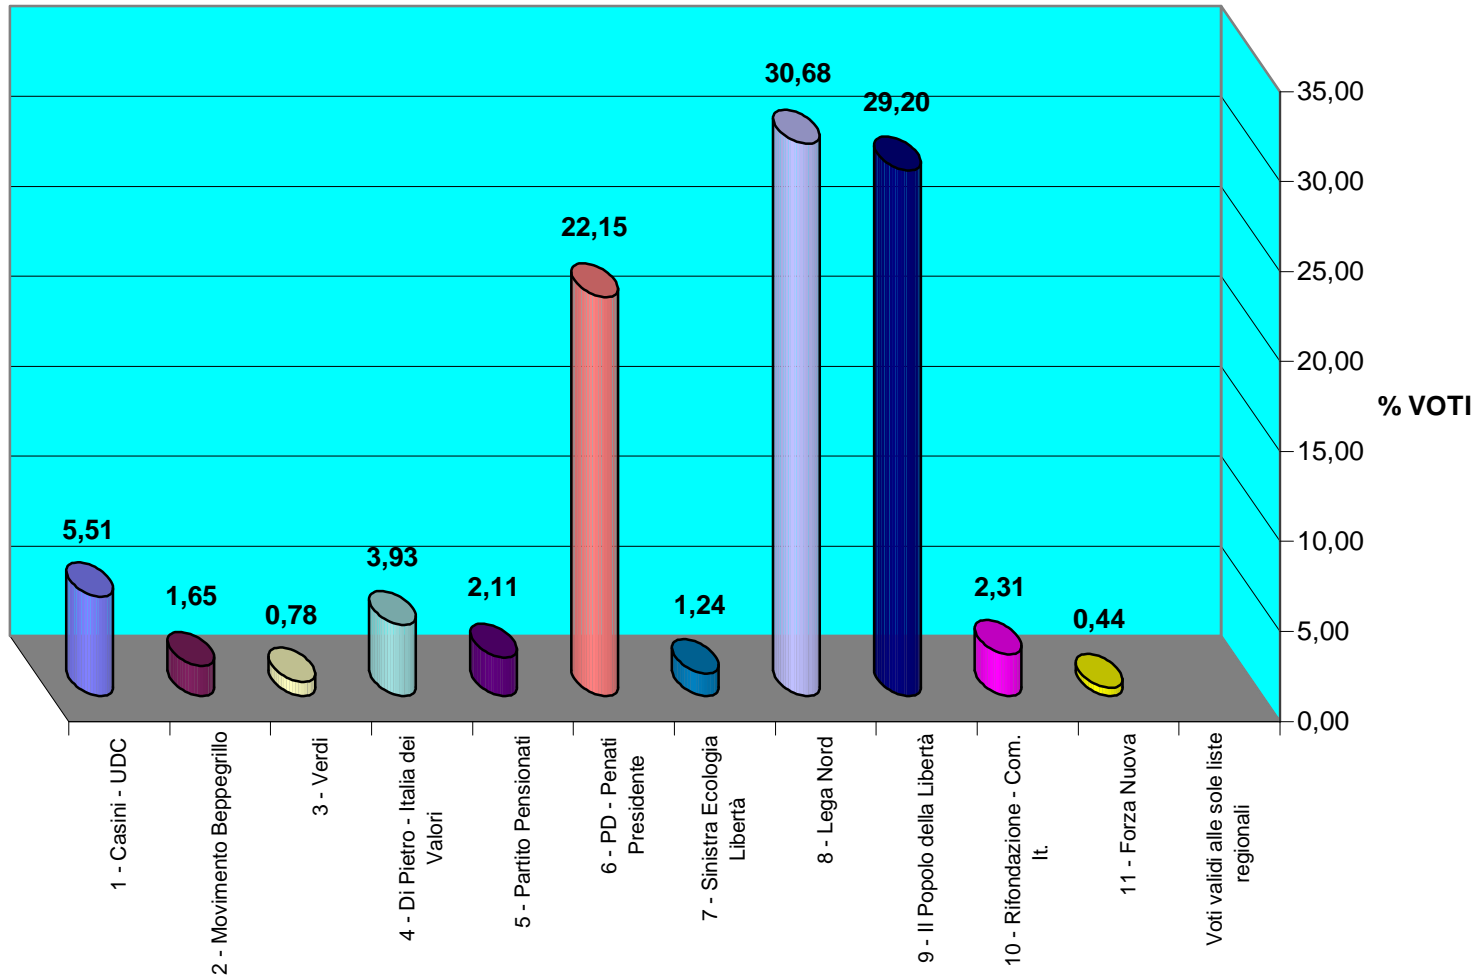

LISTE CIRCOSCRIZIONALI

SCRUTINI ELEZIONI REGIONALI - LISTE CIRCOSCRIZIONALI - PREFERENZE

sezioni	1 - Casini - UDC		2 - Movimento Beppegrillo		3 - Verdi		4 - Di Pietro - Italia dei Valori		5 - Partito Pensionati		6 - PD - Penati Presidente		7 - Sinistra Ecologia Libertà		8 - Lega Nord		9 - Il Popolo della Libertà		10 - Rifondazione - Com. It.		11 - Forza Nuova	
	BOSCHIROLI	LANFREDI	AIMI	TONINELLI	ARDIGÒ	BROCCHIERI	GUERRINI	MILESI	BRUNO	CAUZZI	ALLONI	RUGGERI	BORDO	BONALI	CARPANI	MILANESI	ROSSONI	CAPELLETTI	ROSEGHINI	FILIPAZZI	CAVALIERI	MAGNELLI
1	1	6	1	2	0	1	0	0	0	0	16	8	0	0	6	0	14	3	1	1	0	0
2	1	0	0	0	0	0	0	0	0	0	12	5	0	1	10	2	27	10	3	2	0	0
3	3	4	0	0	1	0	1	0	0	0	19	10	1	1	22	8	16	11	0	2	0	0
4	1	9	0	0	1	0	0	0	0	0	14	9	0	0	17	2	30	8	0	2	0	0
5	5	12	0	0	0	0	0	1	0	0	21	15	1	0	18	1	28	9	0	1	0	0
6	2	3	0	2	0	0	0	0	0	0	36	8	0	0	10	0	32	4	1	0	0	0
7	0	2	0	0	0	0	1	0	0	0	17	7	0	5	15	2	15	5	0	3	0	0
8	0	4	0	0	0	0	0	0	0	0	8	6	2	2	27	4	27	9	0	0	0	0
	13	40	1	4	2	1	2	1	0	0	143	68	4	9	125	19	189	59	5	11	0	0
	0,32	0,97	0,02	0,10	0,05	0,02	0,05	0,02	0,00	0,00	3,47	1,65	0,10	0,22	3,04	0,46	4,59	1,43	0,12	0,27	0,00	0,00