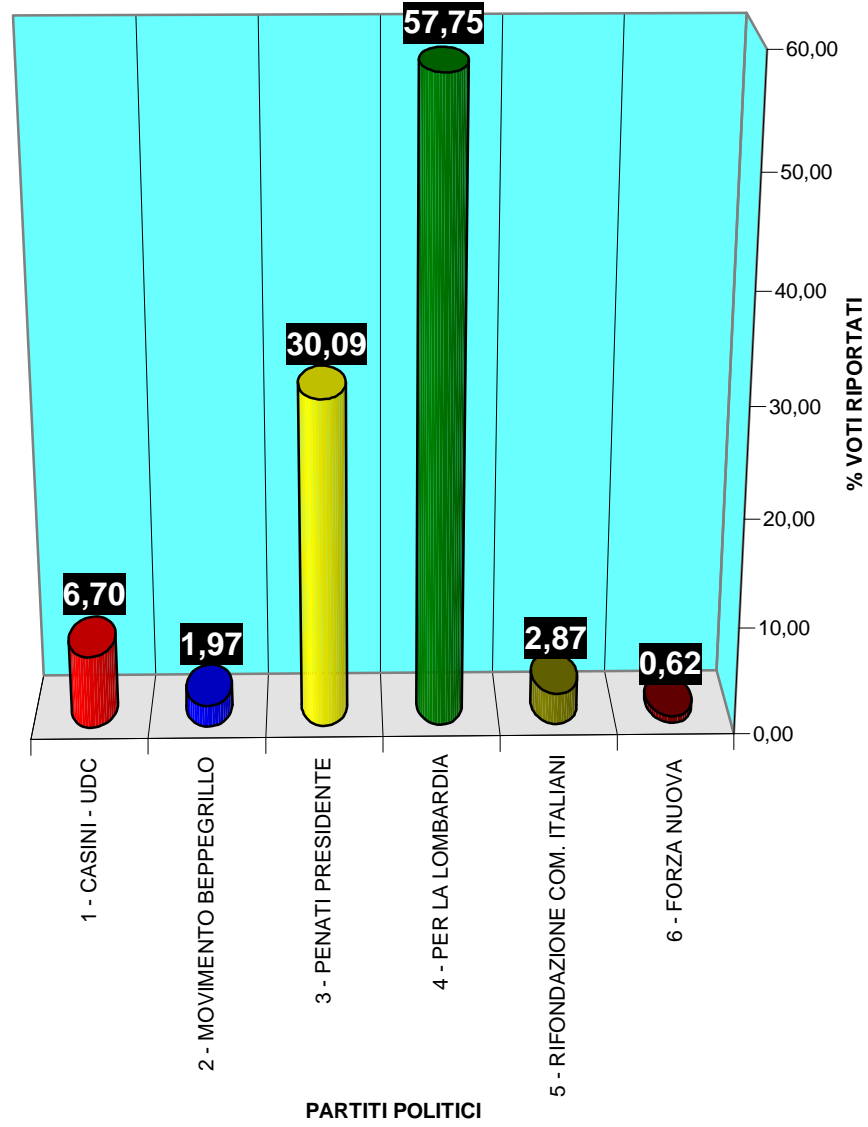

ELEZIONI REGIONALI

voti di lista circoscrizionali

LISTE CIRCOSCRIZIONALI											
1 - Casini - UDC	2 - Movimento Beppegrillo	3 - Verdi	4 - Di Pietro - Italia dei Valori	5 - Partito Pensionati	6 - PD - Penati Presidente	7 - Sinistra Ecologia Libertà	8 - Lega Nord	9 - Il Popolo della Libertà	10 - Rifondazione - Com. It.	11 - Forza Nuova	Voti validi alle sole liste regionali
27	10	3	11	14	95	5	105	144	17	2	73
22	9	6	18	9	99	4	194	173	10	2	78
25	5	2	26	15	129	6	177	120	11	0	62
29	9	4	21	5	106	4	136	158	10	3	67
42	7	8	23	12	143	9	173	138	8	0	75
34	7	5	17	6	140	5	131	173	12	3	68
21	13	2	26	17	112	10	158	125	14	5	57
27	8	2	20	9	88	8	189	171	13	3	73
227	68	32	162	87	912	51	1.263	1.202	95	18	553
5,51	1,65	0,78	3,93	2,11	22,15	1,24	30,68	29,20	2,31	0,44